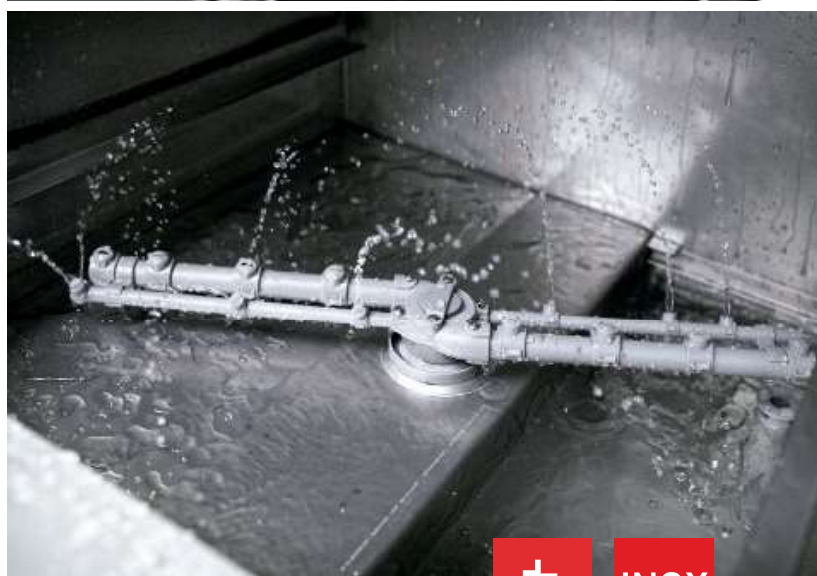

Serie **SILVER** | Lavavasos y Lavavajillas  
Glasswashers and Diswashers

OPC. BOMBA  
DESAGÜE

INOX

ACABADO  
INOXIDABLE

**CARACTERÍSTICAS** FEATURES

**CARACTERÍSTICAS**

- Funcionamiento totalmente automático.
- Con dosificador de detergente y abrillantador.
- Microinterruptor de seguridad.
- Drenaje tradicional con rebosadero.
- Acceso frontal a todos los componentes.
- Disposición interna de componentes diseñada para una fácil accesibilidad.
- Caldera de acero inoxidable con termostato regulable y termostato de seguridad incorporados.
- Construido en Acero inoxidable 18/10 AISI 304.
- Los modelos ALMLV 40DBS y 50DBS con bomba de desagüe.

**FEATURES**

- Automatic machine.
- With detergent and rinse aid dispenser.
- Including safety microswitch.
- Drain with overflow.
- Front access to all the components of the machine.
- Internal arrangement of components designed for easy accessibility.
- Stainless steel boiler with adjustable thermostat and safety thermostat.
- Built in stainless steel.
- ALMLV 40DBS and 50DBS models with drain pump.

Equipamiento de serie: 2 cestos (LV50 solo 1 ud), 1 porta platos, 1 porta cucharillas, dosificador de abrillantador y detergente, electroválvula de ACS y válv. anticontaminación. Standard equipment: 2 baskets (LV50 only 1 ud), 1 plate holder, 1 teaspoon holder, rinse aid dispenser, solenoid valve for hot water and anti-pollution valve.